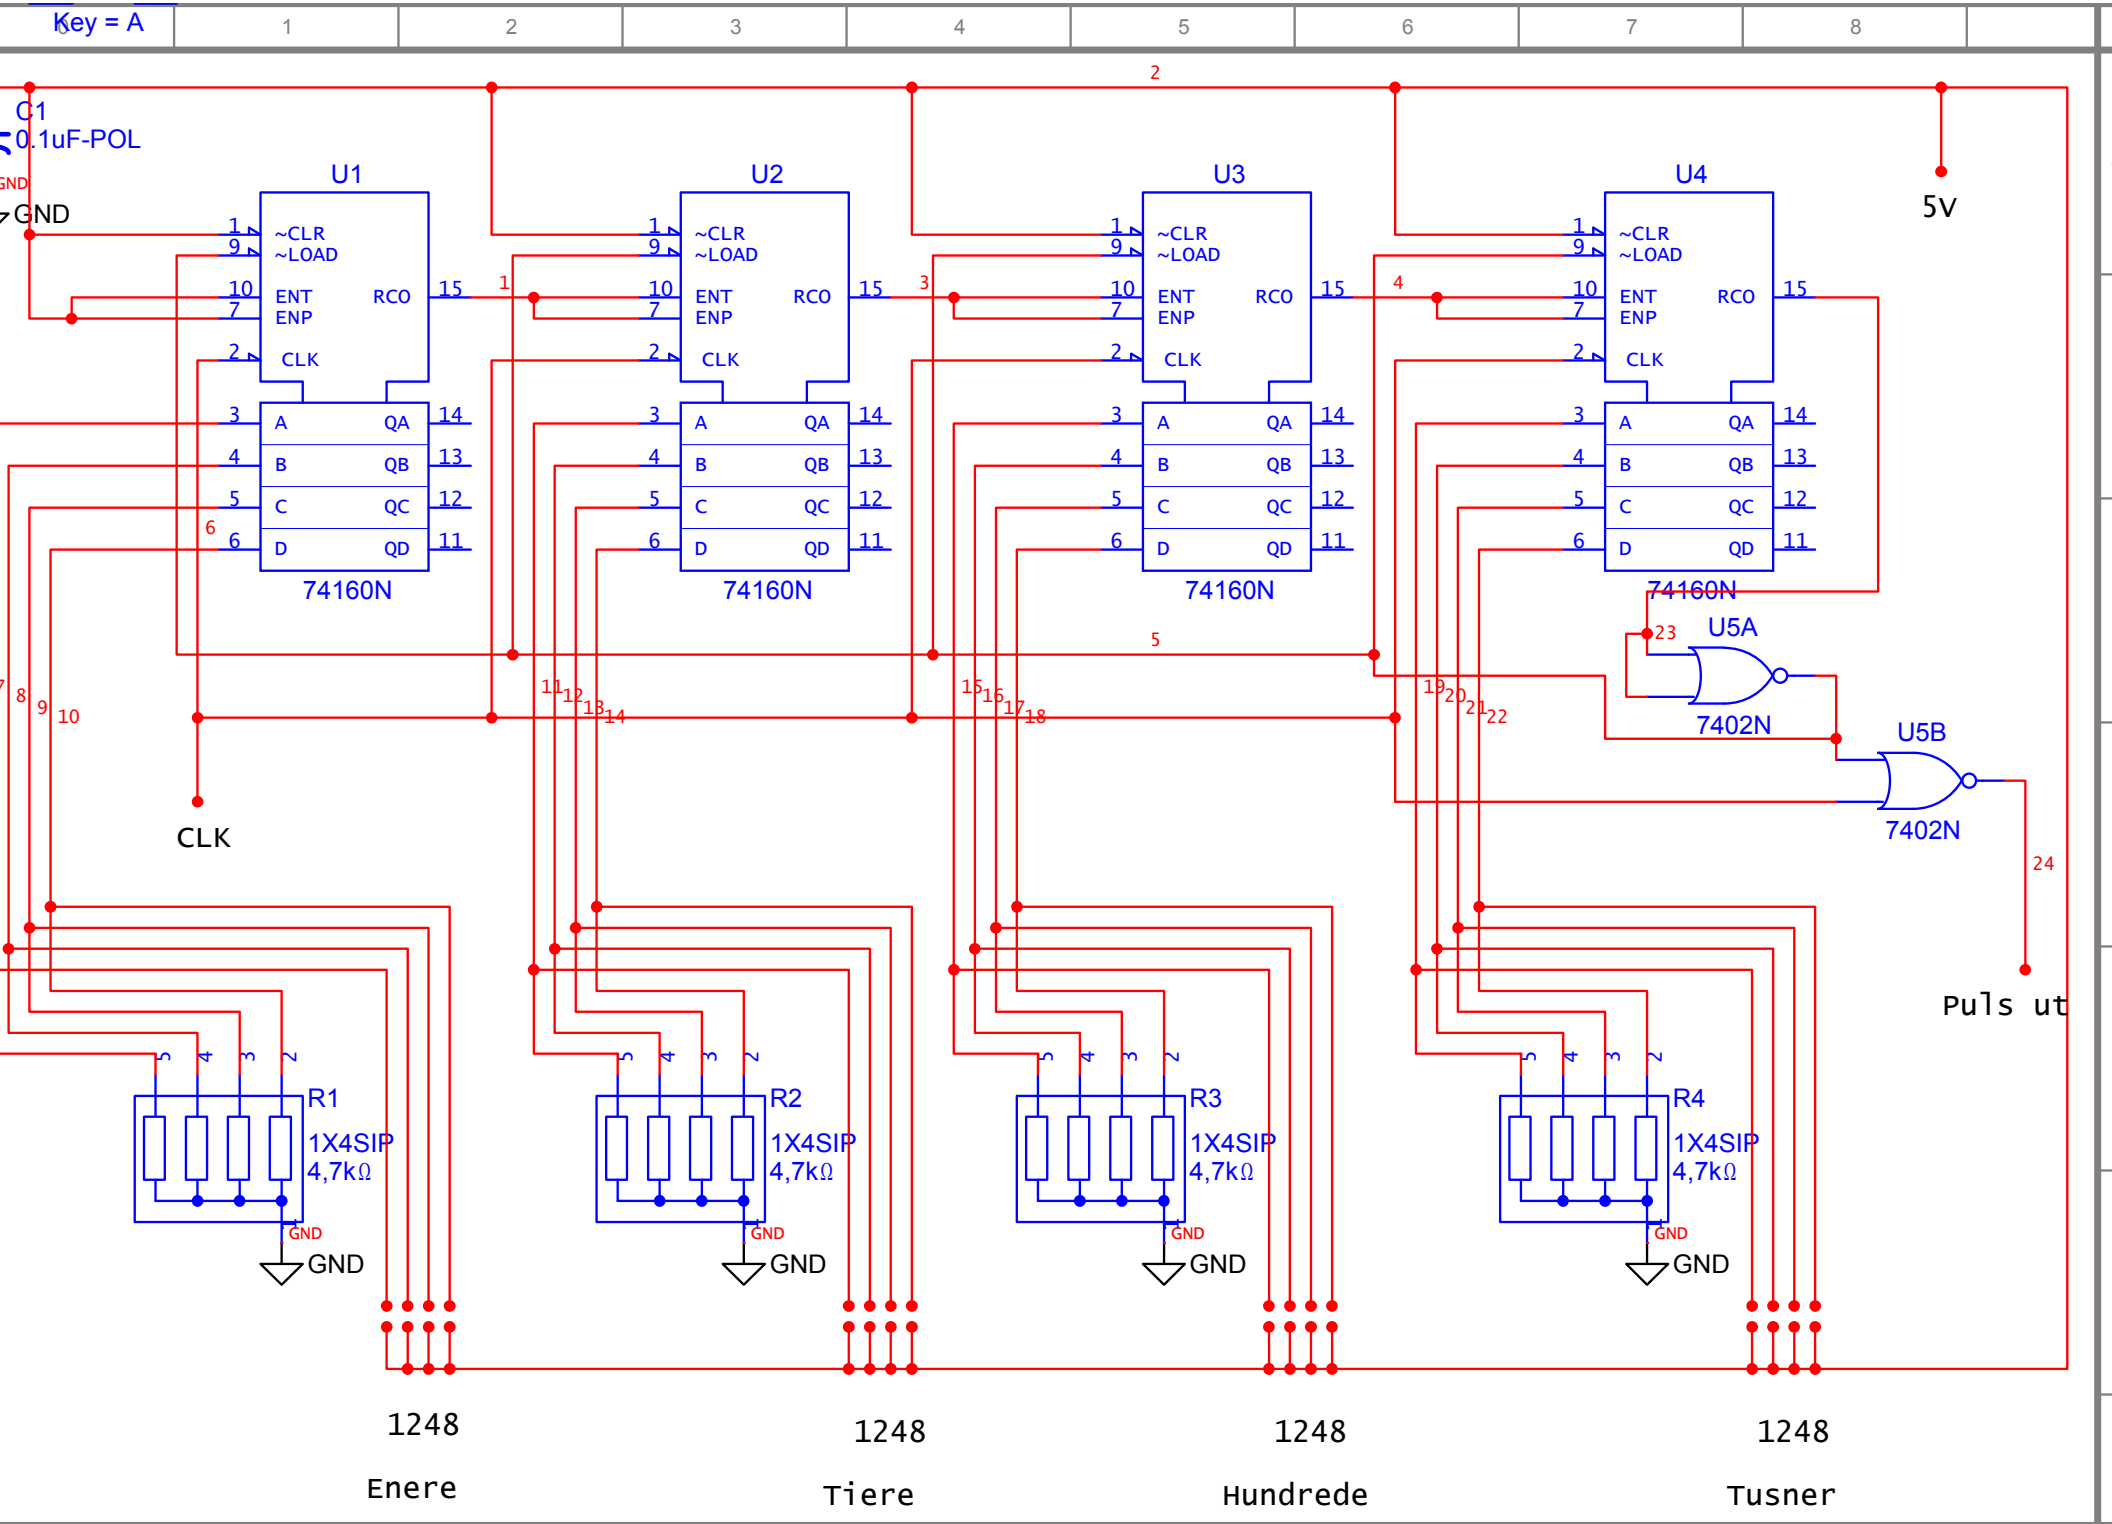

Credited by Nevidia docuPrinter trial version

Key = A

C1
0.1uF-POL
GND

U1
~CLR
~LOAD
ENT
ENP
RCO
15
10
7
2
CLK
3
A
QA
14
4
B
QB
13
5
C
QC
12
6
D
QD
11
74160N

U2
~CLR
~LOAD
ENT
ENP
RCO
15
10
7
2
CLK
3
A
QA
14
4
B
QB
13
5
C
QC
12
6
D
QD
11
74160N

U3
~CLR
~LOAD
ENT
ENP
RCO
15
10
7
2
CLK
3
A
QA
14
4
B
QB
13
5
C
QC
12
6
D
QD
11
74160N

U4
~CLR
~LOAD
ENT
ENP
RCO
15
10
7
2
CLK
3
A
QA
14
4
B
QB
13
5
C
QC
12
6
D
QD
11
74160N

U5A
7402N

U5B
7402N

R1
1X4SIP
4,7kΩ
GND

R2
1X4SIP
4,7kΩ
GND

R3
1X4SIP
4,7kΩ
GND

R4
1X4SIP
4,7kΩ
GND

1248

1248

1248

1248

Enere