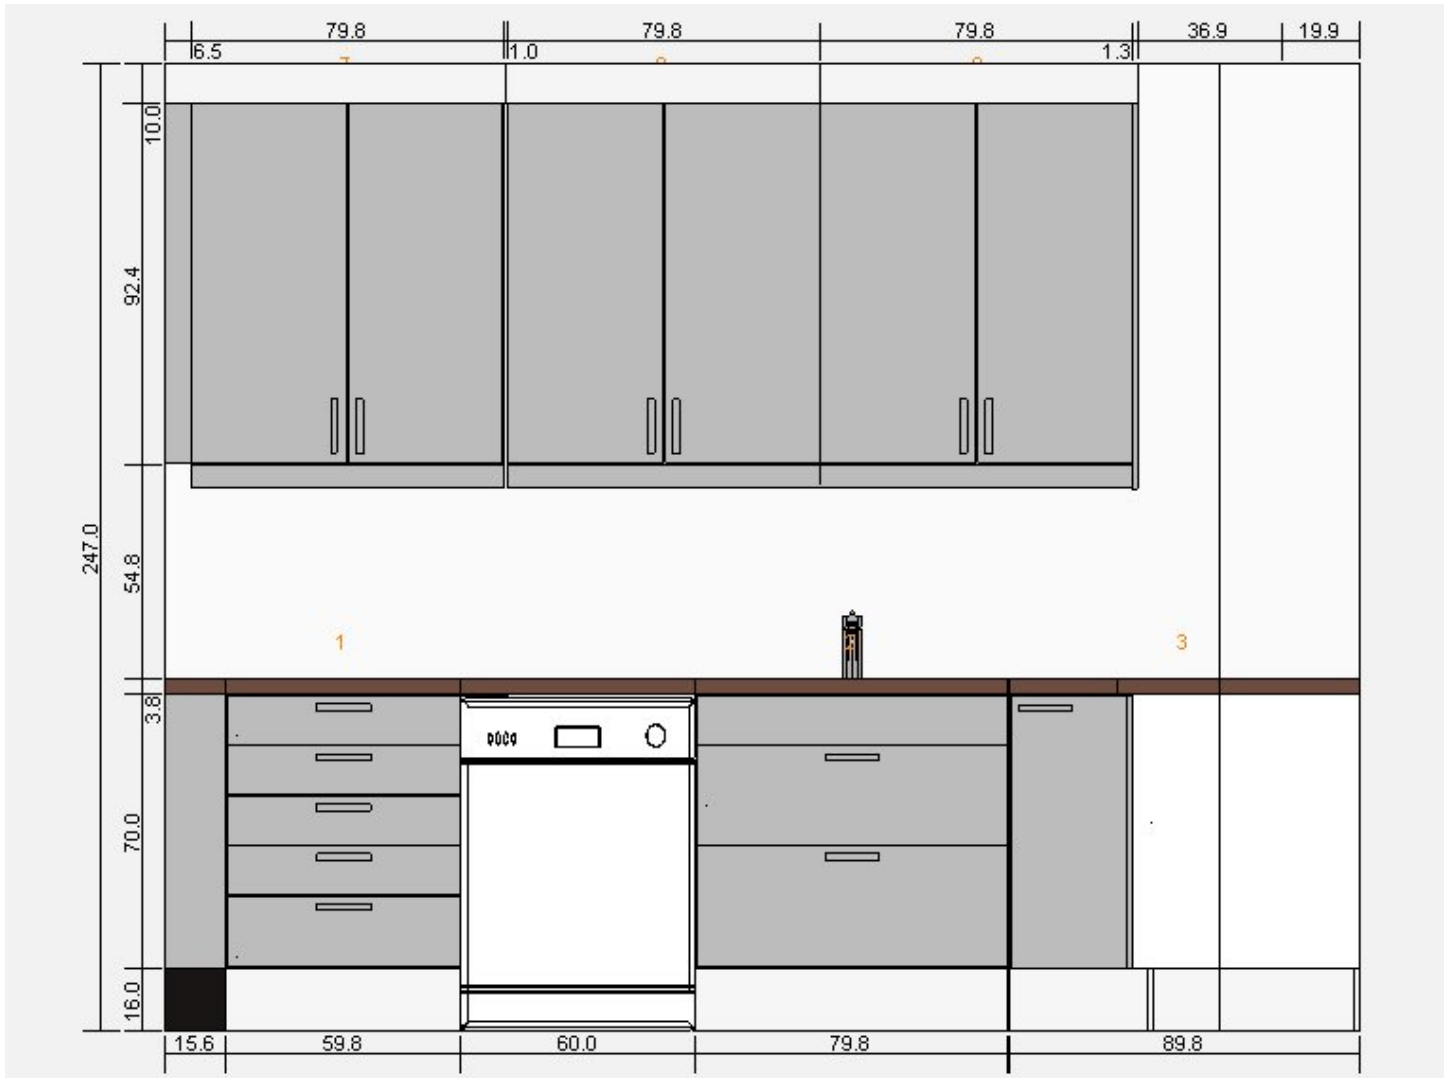

Alle mål i cm

Alle mål i cm

Alle mål i cm

Alle mål i cm

Alle mål i cm

Alle mål i cm

Alle mål i cm

Alle mål i cm

Nr.	Bilde	Artikkelnummer	Produktbeskrivelse	Pris	Sum: 28.717,-	
					Antall	Sum
1		S89862566	FA 115 FAKTUM benkeskap med 5 skuffer Abstrakt grå 60 cm	2.290,-	1	2.290,-
2		50144275	FAKTUM benkeskap til oppvaskbenk hvit 80x70 cm	375,-	1	375,-
		20110168	RATIONELL fulluttrekkskuff med demper sølvfarget 80x35 cm	315,-	1	315,-
		20153407	ABSTRAKT kolonialsकुuffronter, sett med 2 høyglans grå 80x57 cm	565,-	1	565,-
		60110171	RATIONELL fulluttrekkskuff dyp med demper sølvfarget 80x45 cm	395,-	1	395,-
		60130094	RATIONELL front for skuff sølvfarget 80 cm	115,-	1	115,-
		70153424	ABSTRAKT skuffefront høyglans grå 80x13 cm	150,-	1	150,-
		30169318	RATIONELL dryppebrett	75,-	1	75,-
		10128668	TÄRNAN blandebatteri til kjøkken, 1 greps forkrommet/uttrekkbar	995,-	1	995,-
		S19896292	BOHOLMEN oppvk innb 2 k rustfritt stål 77x50 cm	1.045,-	1	1.045,-
3		S39862470	FA 159 FAKTUM hjørneunderskap med karusell Abstrakt grå 90x90 cm	1.920,-	1	1.920,-
4		S59862563	FA 112 FAKTUM benkeskap med 3 skuffer Abstrakt grå 60 cm	1.840,-	1	1.840,-
5		S09862565	FA 114 FAKTUM benkeskap med 5 skuffer Abstrakt grå 40 cm	1.995,-	1	1.995,-
6		S59862577	FA 128 FAKTUM benkeskap m trådkurv/skuff/dør Abstrakt grå 60 cm	1.510,-	1	1.510,-
7		S49862484	FA 313 FAKTUM veggskap med 2 dører Abstrakt grå 80x92 cm	1.470,-	1	1.470,-
		90250259	NYTTIG TUB 150 fleksibelt rør til ventilator 120mm	145,-	1	145,-
8		S49862484	FA 313 FAKTUM veggskap med 2 dører Abstrakt grå 80x92 cm	1.470,-	1	1.470,-
		90250259	NYTTIG TUB 150 fleksibelt rør til ventilator 120mm	145,-	1	145,-
9		S49862484	FA 313 FAKTUM veggskap med 2 dører Abstrakt grå 80x92 cm	1.470,-	1	1.470,-
		90250259	NYTTIG TUB 150 fleksibelt rør til ventilator 120mm	145,-	1	145,-
10		S89862482	FA 311 FAKTUM veggskap Abstrakt grå 60x92 cm	965,-	1	965,-
		20012101	NYTTIG TUB 120 fleksibelt rør til ventilator 120mm	95,-	1	95,-