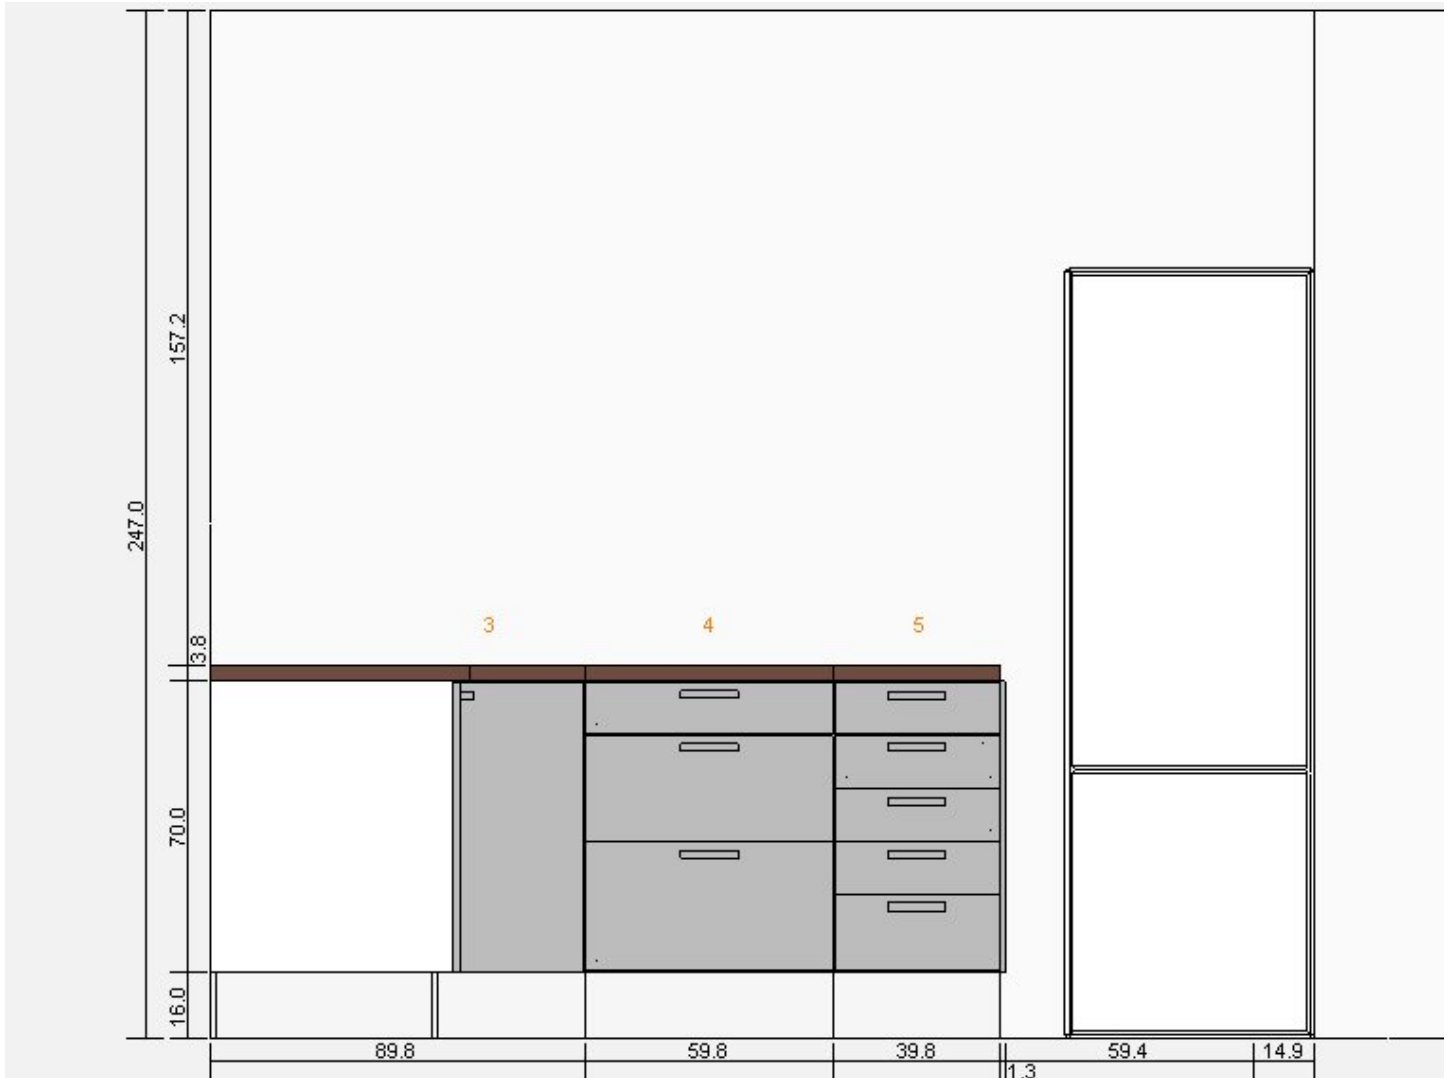

Alle mål i cm

Alle mål i cm

Alle mål i cm

Alle mål i cm

Alle mål i cm

Alle mål i cm

Alle mål i cm

Alle mål i cm

Nr.	Bilde	Artikkelnummer	Produktbeskrivelse	Pris	Sum: 28.717,-	
					Antall	Sum
1		S89862566	FA 115 FAKTUM benkeskap med 5 skuffer Abstrakt grå 60 cm	2.290,-	1	2.290,-
2		50144275	FAKTUM benkeskap til oppvaskbenk hvit 80x70 cm	375,-	1	375,-
		20110168	RATIONELL fulluttrekkskuff med demper sølvfarget 80x35 cm	315,-	1	315,-
		20153407	ABSTRAKT kolonialsकुuffronter, sett med 2 høyglans grå 80x57 cm	565,-	1	565,-
		60110171	RATIONELL fulluttrekkskuff dyp med demper sølvfarget 80x45 cm	395,-	1	395,-
		60130094	RATIONELL front for skuff sølvfarget 80 cm	115,-	1	115,-
		70153424	ABSTRAKT skuffefront høyglans grå 80x13 cm	150,-	1	150,-
		30169318	RATIONELL dryppebrett	75,-	1	75,-
		10128668	TÄRNAN blandebatteri til kjøkken, 1 greps forkrommet/uttrekkbar	995,-	1	995,-
		S19896292	BOHOLMEN oppvk innb 2 k rustfritt stål 77x50 cm	1.045,-	1	1.045,-
3		S39862470	FA 159 FAKTUM hjørneunderskap med karusell Abstrakt grå 90x90 cm	1.920,-	1	1.920,-
4		S59862563	FA 112 FAKTUM benkeskap med 3 skuffer Abstrakt grå 60 cm	1.840,-	1	1.840,-
5		S09862565	FA 114 FAKTUM benkeskap med 5 skuffer Abstrakt grå 40 cm	1.995,-	1	1.995,-
6		S59862577	FA 128 FAKTUM benkeskap m trådkurv/skuff/dør Abstrakt grå 60 cm	1.510,-	1	1.510,-
7		S49862484	FA 313 FAKTUM veggskap med 2 dører Abstrakt grå 80x92 cm	1.470,-	1	1.470,-
		90250259	NYTTIG TUB 150 fleksibelt rør til ventilator 120mm	145,-	1	145,-
8		S49862484	FA 313 FAKTUM veggskap med 2 dører Abstrakt grå 80x92 cm	1.470,-	1	1.470,-
		90250259	NYTTIG TUB 150 fleksibelt rør til ventilator 120mm	145,-	1	145,-
9		S49862484	FA 313 FAKTUM veggskap med 2 dører Abstrakt grå 80x92 cm	1.470,-	1	1.470,-
		90250259	NYTTIG TUB 150 fleksibelt rør til ventilator 120mm	145,-	1	145,-
10		S89862482	FA 311 FAKTUM veggskap Abstrakt grå 60x92 cm	965,-	1	965,-
		20012101	NYTTIG TUB 120 fleksibelt rør til ventilator 120mm	95,-	1	95,-