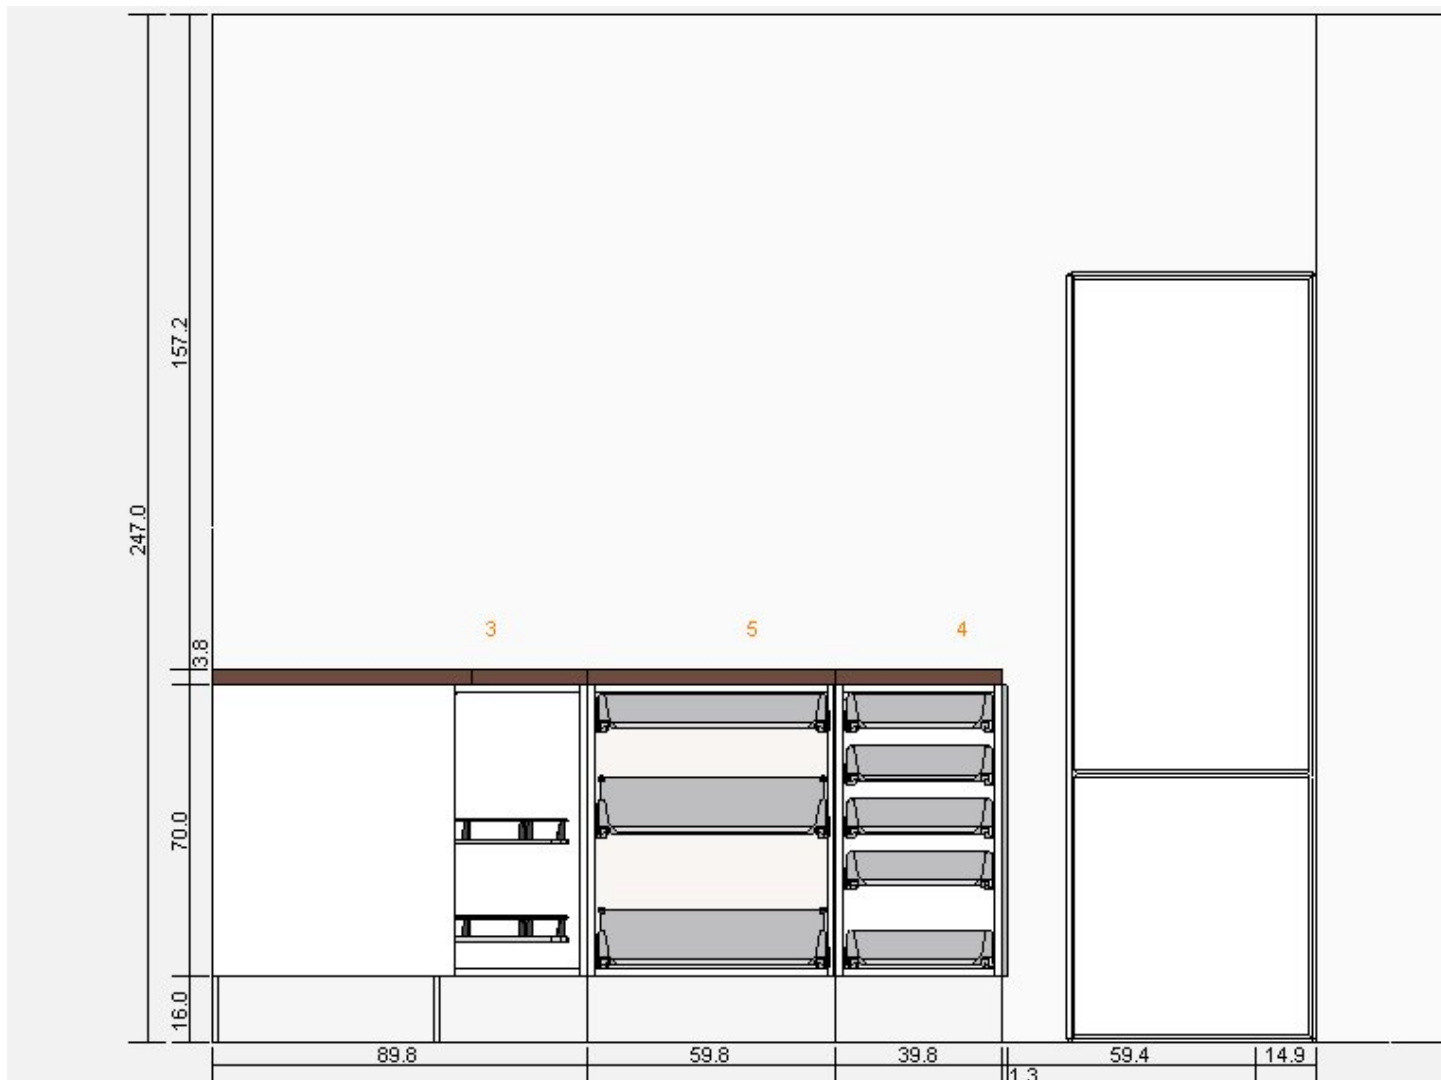

Alle mål i cm

Alle mål i cm

Alle mål i cm

Alle mål i cm

Alle mål i cm

Alle mål i cm

Alle mål i cm

Alle mål i cm

Nr.	Bilde	Artikkelnummer	Produktbeskrivelse	Pris	Sum: 28.717,-	
					Antall	Sum
1		S89862566	FA 115 FAKTUM benkeskap med 5 skuffer Abstrakt grå 60 cm	2.290,-	1	2.290,-
2		50144275	FAKTUM benkeskap til oppvaskbenk hvit 80x70 cm	375,-	1	375,-
		20110168	RATIONELL fulluttrekkskuff med demper sølvfarget 80x35 cm	315,-	1	315,-
		20153407	ABSTRAKT kolonialsकुuffronter, sett med 2 høyglans grå 80x57 cm	565,-	1	565,-
		60110171	RATIONELL fulluttrekkskuff dyp med demper sølvfarget 80x45 cm	395,-	1	395,-
		60130094	RATIONELL front for skuff sølvfarget 80 cm	115,-	1	115,-
		70153424	ABSTRAKT skuffefront høyglans grå 80x13 cm	150,-	1	150,-
		30169318	RATIONELL dryppebrett	75,-	1	75,-
		10128668	TÄRNAN blandebatteri til kjøkken, 1 greps forkrommet/uttrekkbar	995,-	1	995,-
		S19896292	BOHOLMEN oppvk innb 2 k rustfritt stål 77x50 cm	1.045,-	1	1.045,-
3		S39862470	FA 159 FAKTUM hjørneunderskap med karusell Abstrakt grå 90x90 cm	1.920,-	1	1.920,-
4		S59862563	FA 112 FAKTUM benkeskap med 3 skuffer Abstrakt grå 60 cm	1.840,-	1	1.840,-
5		S09862565	FA 114 FAKTUM benkeskap med 5 skuffer Abstrakt grå 40 cm	1.995,-	1	1.995,-
6		S59862577	FA 128 FAKTUM benkeskap m trådkurv/skuff/dør Abstrakt grå 60 cm	1.510,-	1	1.510,-
7		S49862484	FA 313 FAKTUM veggskap med 2 dører Abstrakt grå 80x92 cm	1.470,-	1	1.470,-
		90250259	NYTTIG TUB 150 fleksibelt rør til ventilator 120mm	145,-	1	145,-
8		S49862484	FA 313 FAKTUM veggskap med 2 dører Abstrakt grå 80x92 cm	1.470,-	1	1.470,-
		90250259	NYTTIG TUB 150 fleksibelt rør til ventilator 120mm	145,-	1	145,-
9		S49862484	FA 313 FAKTUM veggskap med 2 dører Abstrakt grå 80x92 cm	1.470,-	1	1.470,-
		90250259	NYTTIG TUB 150 fleksibelt rør til ventilator 120mm	145,-	1	145,-
10		S89862482	FA 311 FAKTUM veggskap Abstrakt grå 60x92 cm	965,-	1	965,-
		20012101	NYTTIG TUB 120 fleksibelt rør til ventilator 120mm	95,-	1	95,-