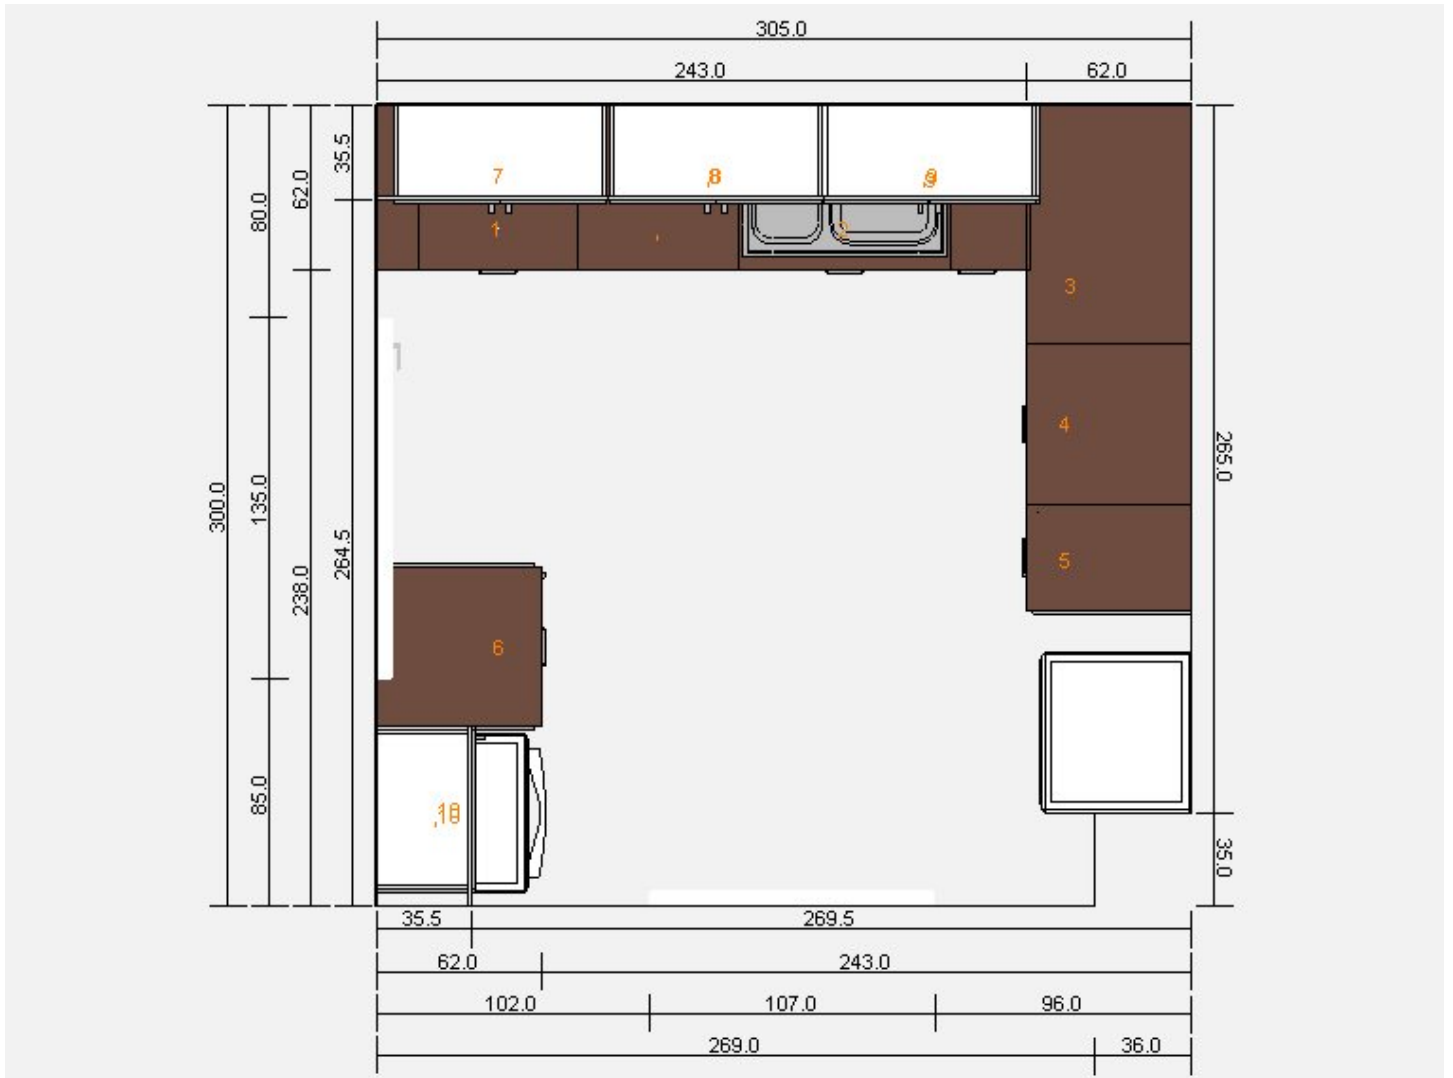

Alle mål i cm

Alle mål i cm

Alle mål i cm

Alle mål i cm

Alle mål i cm

Alle mål i cm

Alle mål i cm

Alle mål i cm

Nr.	Bilde	Artikkelnummer	Produktbeskrivelse	Pris	Sum: 28.717,-	
					Antall	Sum
1		S89862566	FA 115 FAKTUM benkeskap med 5 skuffer Abstrakt grå 60 cm	2.290,-	1	2.290,-
2		50144275	FAKTUM benkeskap til oppvaskbenk hvit 80x70 cm	375,-	1	375,-
		20110168	RATIONELL fulluttrekkskuff med demper sølvfarget 80x35 cm	315,-	1	315,-
		20153407	ABSTRAKT kolonialsकुuffronter, sett med 2 høyglans grå 80x57 cm	565,-	1	565,-
		60110171	RATIONELL fulluttrekkskuff dyp med demper sølvfarget 80x45 cm	395,-	1	395,-
		60130094	RATIONELL front for skuff sølvfarget 80 cm	115,-	1	115,-
		70153424	ABSTRAKT skuffefront høyglans grå 80x13 cm	150,-	1	150,-
		30169318	RATIONELL dryppebrett	75,-	1	75,-
		10128668	TÄRNAN blandebatteri til kjøkken, 1 greps forkrommet/uttrekkbar	995,-	1	995,-
		S19896292	BOHOLMEN oppvk innb 2 k rustfritt stål 77x50 cm	1.045,-	1	1.045,-
3		S39862470	FA 159 FAKTUM hjørneunderskap med karusell Abstrakt grå 90x90 cm	1.920,-	1	1.920,-
4		S59862563	FA 112 FAKTUM benkeskap med 3 skuffer Abstrakt grå 60 cm	1.840,-	1	1.840,-
5		S09862565	FA 114 FAKTUM benkeskap med 5 skuffer Abstrakt grå 40 cm	1.995,-	1	1.995,-
6		S59862577	FA 128 FAKTUM benkeskap m trådkurv/skuff/dør Abstrakt grå 60 cm	1.510,-	1	1.510,-
7		S49862484	FA 313 FAKTUM veggskap med 2 dører Abstrakt grå 80x92 cm	1.470,-	1	1.470,-
		90250259	NYTTIG TUB 150 fleksibelt rør til ventilator 120mm	145,-	1	145,-
8		S49862484	FA 313 FAKTUM veggskap med 2 dører Abstrakt grå 80x92 cm	1.470,-	1	1.470,-
		90250259	NYTTIG TUB 150 fleksibelt rør til ventilator 120mm	145,-	1	145,-
9		S49862484	FA 313 FAKTUM veggskap med 2 dører Abstrakt grå 80x92 cm	1.470,-	1	1.470,-
		90250259	NYTTIG TUB 150 fleksibelt rør til ventilator 120mm	145,-	1	145,-
10		S89862482	FA 311 FAKTUM veggskap Abstrakt grå 60x92 cm	965,-	1	965,-
		20012101	NYTTIG TUB 120 fleksibelt rør til ventilator 120mm	95,-	1	95,-