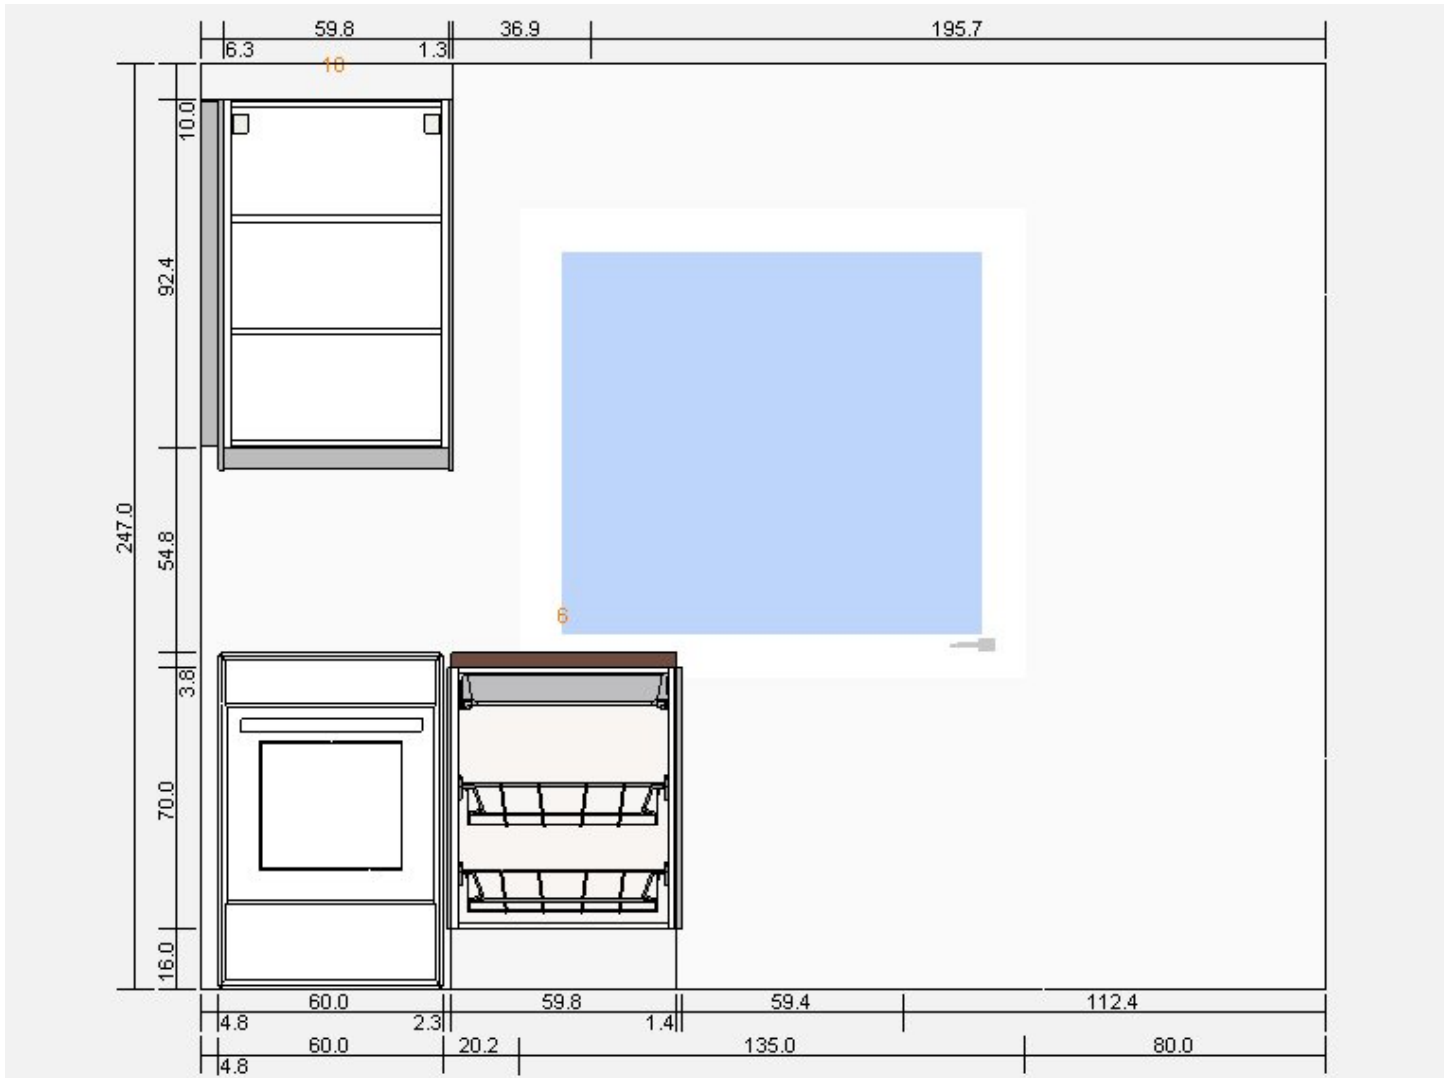

Alle mål i cm

Alle mål i cm

Alle mål i cm

Alle mål i cm

Alle mål i cm

Alle mål i cm

Alle mål i cm

Alle mål i cm

Nr.	Bilde	Artikkelnummer	Produktbeskrivelse	Pris	Sum: 28.717,-	
					Antall	Sum
1		S89862566	FA 115 FAKTUM benkeskap med 5 skuffer Abstrakt grå 60 cm	2.290,-	1	2.290,-
2		50144275	FAKTUM benkeskap til oppvaskbenk hvit 80x70 cm	375,-	1	375,-
		20110168	RATIONELL fulluttrekkskuff med demper sølvfarget 80x35 cm	315,-	1	315,-
		20153407	ABSTRAKT kolonialsकुuffronter, sett med 2 høyglans grå 80x57 cm	565,-	1	565,-
		60110171	RATIONELL fulluttrekkskuff dyp med demper sølvfarget 80x45 cm	395,-	1	395,-
		60130094	RATIONELL front for skuff sølvfarget 80 cm	115,-	1	115,-
		70153424	ABSTRAKT skuffefront høyglans grå 80x13 cm	150,-	1	150,-
		30169318	RATIONELL dryppebrett	75,-	1	75,-
		10128668	TÄRNAN blandebatteri til kjøkken, 1 greps forkrommet/uttrekkbar	995,-	1	995,-
		S19896292	BOHOLMEN oppvk innb 2 k rustfritt stål 77x50 cm	1.045,-	1	1.045,-
3		S39862470	FA 159 FAKTUM hjørneunderskap med karusell Abstrakt grå 90x90 cm	1.920,-	1	1.920,-
4		S59862563	FA 112 FAKTUM benkeskap med 3 skuffer Abstrakt grå 60 cm	1.840,-	1	1.840,-
5		S09862565	FA 114 FAKTUM benkeskap med 5 skuffer Abstrakt grå 40 cm	1.995,-	1	1.995,-
6		S59862577	FA 128 FAKTUM benkeskap m trådkurv/skuff/dør Abstrakt grå 60 cm	1.510,-	1	1.510,-
7		S49862484	FA 313 FAKTUM veggskap med 2 dører Abstrakt grå 80x92 cm	1.470,-	1	1.470,-
		90250259	NYTTIG TUB 150 fleksibelt rør til ventilator 120mm	145,-	1	145,-
8		S49862484	FA 313 FAKTUM veggskap med 2 dører Abstrakt grå 80x92 cm	1.470,-	1	1.470,-
		90250259	NYTTIG TUB 150 fleksibelt rør til ventilator 120mm	145,-	1	145,-
9		S49862484	FA 313 FAKTUM veggskap med 2 dører Abstrakt grå 80x92 cm	1.470,-	1	1.470,-
		90250259	NYTTIG TUB 150 fleksibelt rør til ventilator 120mm	145,-	1	145,-
10		S89862482	FA 311 FAKTUM veggskap Abstrakt grå 60x92 cm	965,-	1	965,-
		20012101	NYTTIG TUB 120 fleksibelt rør til ventilator 120mm	95,-	1	95,-