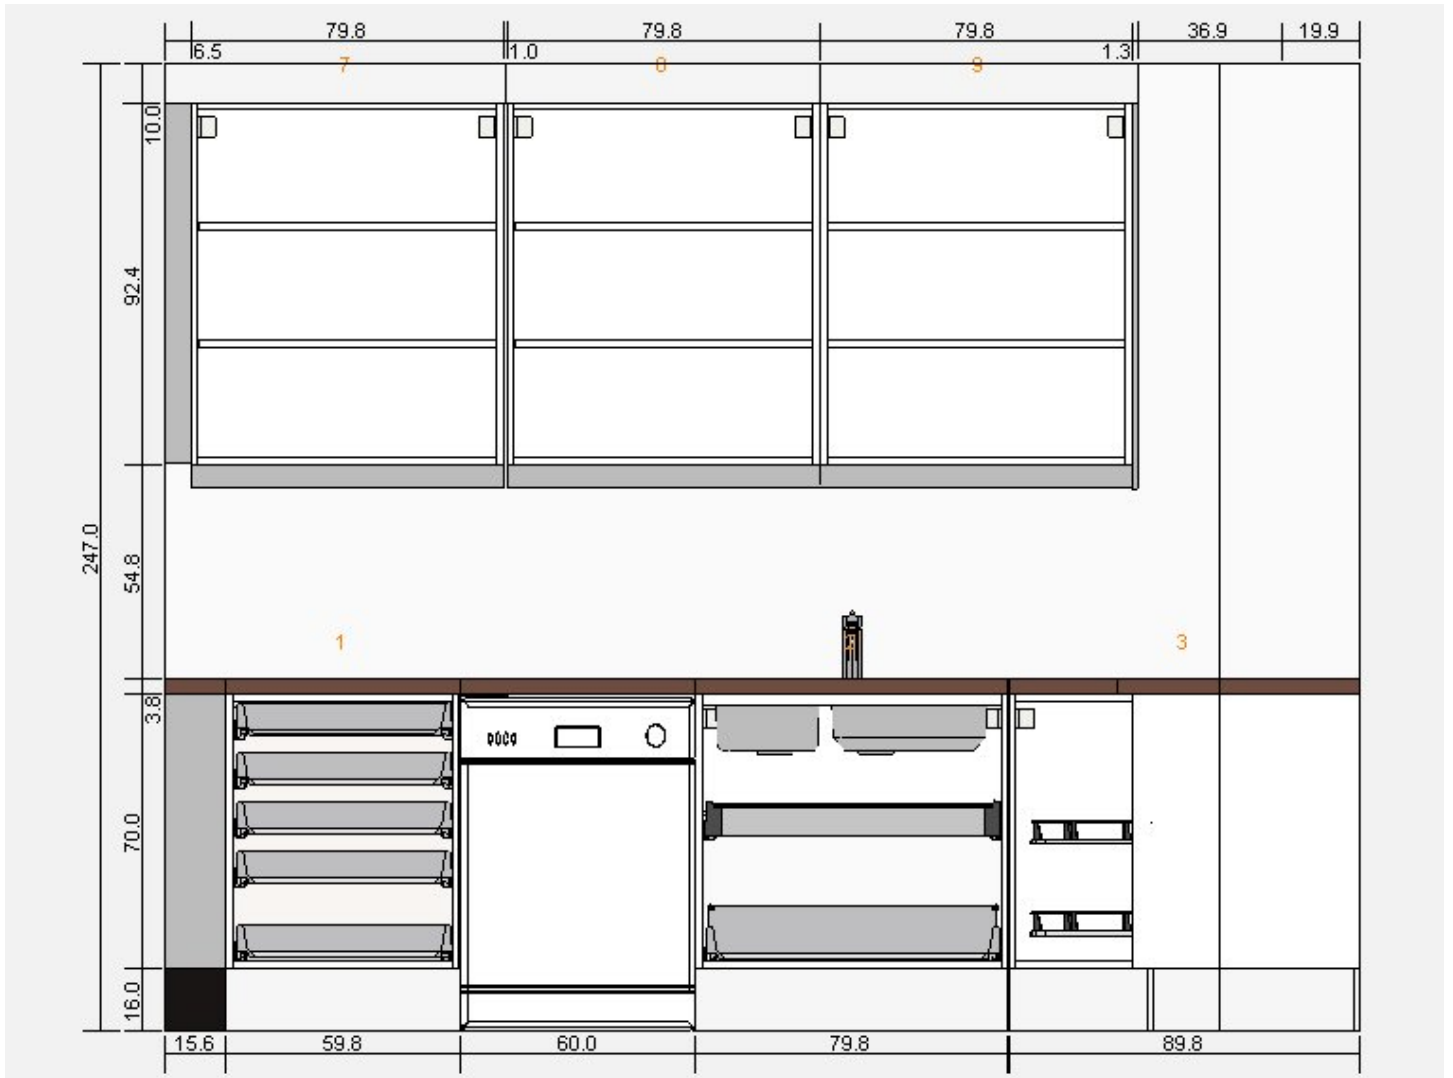

Alle mål i cm

Alle mål i cm

Alle mål i cm

Alle mål i cm

Alle mål i cm

Alle mål i cm

Alle mål i cm

Alle mål i cm

Nr.	Bilde	Artikkelnummer	Produktbeskrivelse	Pris	Sum: 28.717,-	
					Antall	Sum
1		S89862566	FA 115 FAKTUM benkeskap med 5 skuffer Abstrakt grå 60 cm	2.290,-	1	2.290,-
2		50144275	FAKTUM benkeskap til oppvaskbenk hvit 80x70 cm	375,-	1	375,-
		20110168	RATIONELL fulluttrekkskuff med demper sølvfarget 80x35 cm	315,-	1	315,-
		20153407	ABSTRAKT kolonialsकुuffronter, sett med 2 høyglans grå 80x57 cm	565,-	1	565,-
		60110171	RATIONELL fulluttrekkskuff dyp med demper sølvfarget 80x45 cm	395,-	1	395,-
		60130094	RATIONELL front for skuff sølvfarget 80 cm	115,-	1	115,-
		70153424	ABSTRAKT skuffefront høyglans grå 80x13 cm	150,-	1	150,-
		30169318	RATIONELL dryppebrett	75,-	1	75,-
		10128668	TÄRNAN blandebatteri til kjøkken, 1 greps forkrommet/uttrekkbar	995,-	1	995,-
		S19896292	BOHOLMEN oppvk innb 2 k rustfritt stål 77x50 cm	1.045,-	1	1.045,-
3		S39862470	FA 159 FAKTUM hjørneunderskap med karusell Abstrakt grå 90x90 cm	1.920,-	1	1.920,-
4		S59862563	FA 112 FAKTUM benkeskap med 3 skuffer Abstrakt grå 60 cm	1.840,-	1	1.840,-
5		S09862565	FA 114 FAKTUM benkeskap med 5 skuffer Abstrakt grå 40 cm	1.995,-	1	1.995,-
6		S59862577	FA 128 FAKTUM benkeskap m trådkurv/skuff/dør Abstrakt grå 60 cm	1.510,-	1	1.510,-
7		S49862484	FA 313 FAKTUM veggskap med 2 dører Abstrakt grå 80x92 cm	1.470,-	1	1.470,-
		90250259	NYTTIG TUB 150 fleksibelt rør til ventilator 120mm	145,-	1	145,-
8		S49862484	FA 313 FAKTUM veggskap med 2 dører Abstrakt grå 80x92 cm	1.470,-	1	1.470,-
		90250259	NYTTIG TUB 150 fleksibelt rør til ventilator 120mm	145,-	1	145,-
9		S49862484	FA 313 FAKTUM veggskap med 2 dører Abstrakt grå 80x92 cm	1.470,-	1	1.470,-
		90250259	NYTTIG TUB 150 fleksibelt rør til ventilator 120mm	145,-	1	145,-
10		S89862482	FA 311 FAKTUM veggskap Abstrakt grå 60x92 cm	965,-	1	965,-
		20012101	NYTTIG TUB 120 fleksibelt rør til ventilator 120mm	95,-	1	95,-