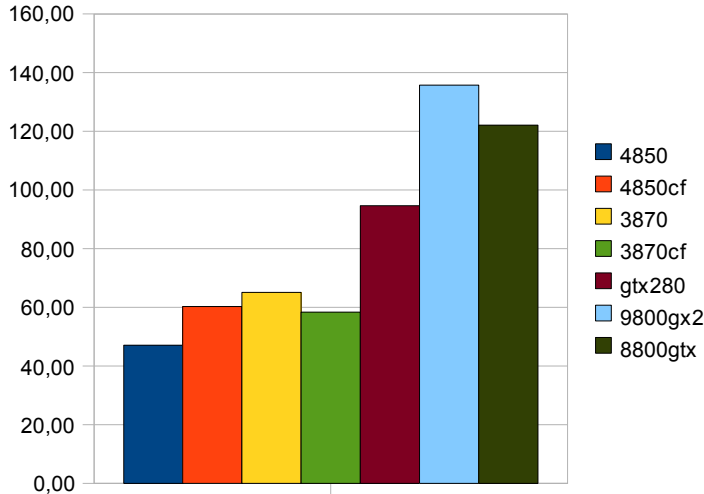

crysis, high 4xaa

Skjermkort	kr pr fps	Fra Testen	Pris fra kr	High 4 aa	
4850	47,11	128,26	1245	26,43	
4850cf	60,26	82,04	2490	41,32	0,56
3870	65,13	60,01	990	15,2	
3870cf	58,41	34,48	1980	33,9	
gtx280	94,63	119,97	3455	36,51	
9800gx2	135,70	164,94	2965	21,85	
8800gtx	122,15	176,37	2129	17,43	