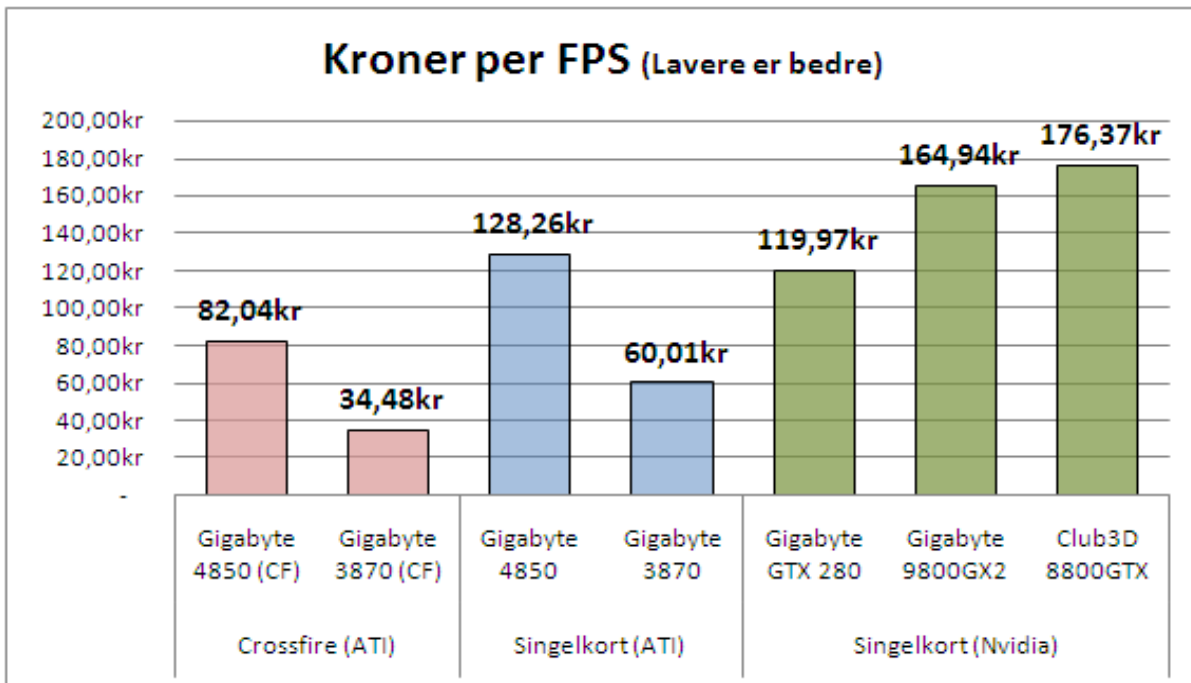

crysis, high 4xaa

Skjermkort	kr pr fps	Fra Testen	Pris fra kr	High 4 aa	
4850	47,11	128,26	1245	26,43	
4850cf	60,26	82,04	2490	41,32	0,56
3870	65,13	60,01	990	15,2	
3870cf	58,41	34,48	1980	33,9	
gtx280	94,63	119,97	3455	36,51	
9800gx2	135,70	164,94	2965	21,85	
8800gtx	122,15	176,37	2129	17,43	