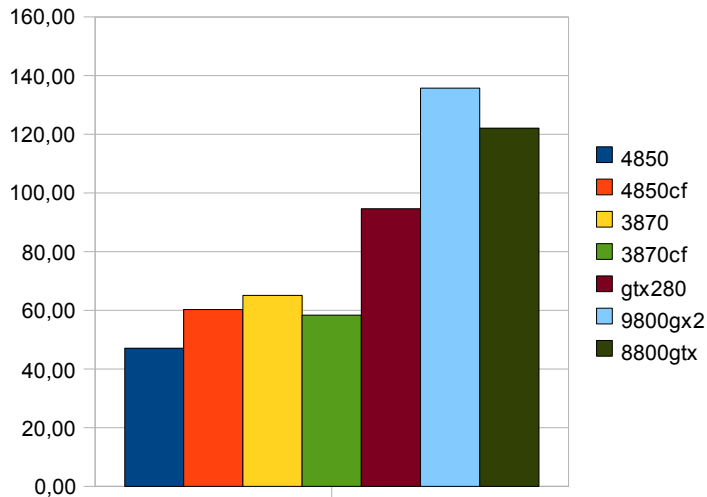

crisis, high 4xaa

Skjermkort	kr pr fps	Fra Testen	Pris fra kr	High 4 aa
4850	47,11	128,26	1245	26,43
4850cf	60,26	82,04	2490	41,32
3870	65,13	60,01	990	15,2
3870cf	58,41	34,48	1980	33,9
gtx280	94,63	119,97	3455	36,51
9800gx2	135,70	164,94	2965	21,85
8800gtx	122,15	176,37	2129	17,43

hva er så dette forteller deg, enklere kan det vel ikke bli.

DET FORTELLER DEG HVOR MY DU BETALER  
FOR HVERT POENG I 3DMARK.

Konkluderer med at wheelmann har sitt på det tørre her.